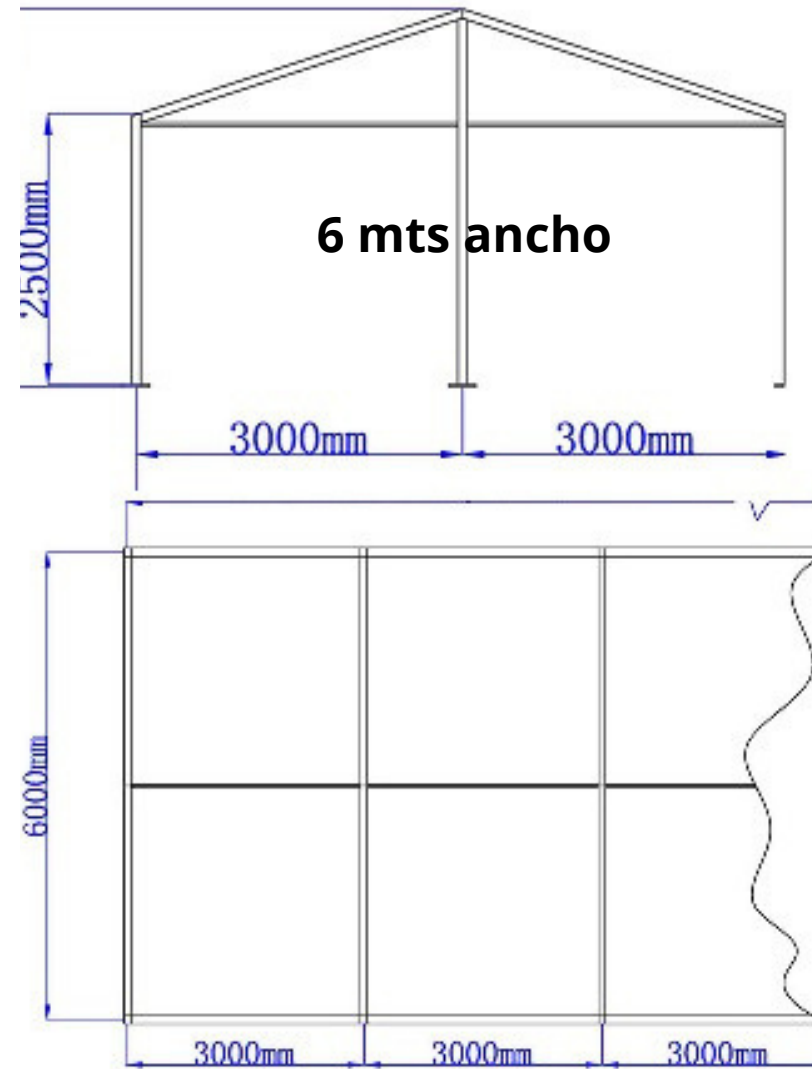

Planos techo a dos aguas