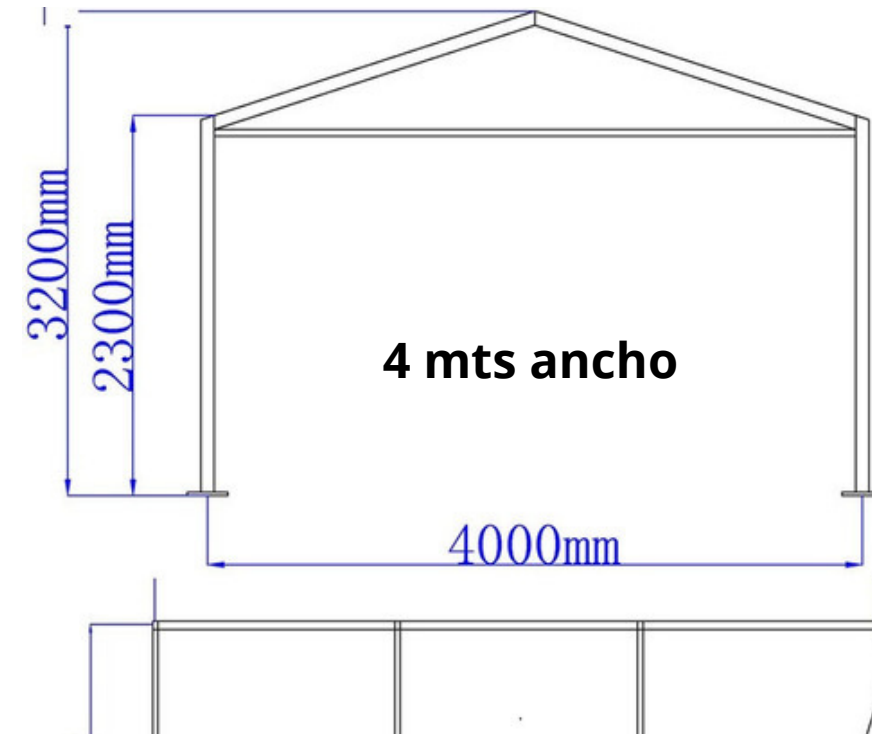

Planos techo a dos aguas