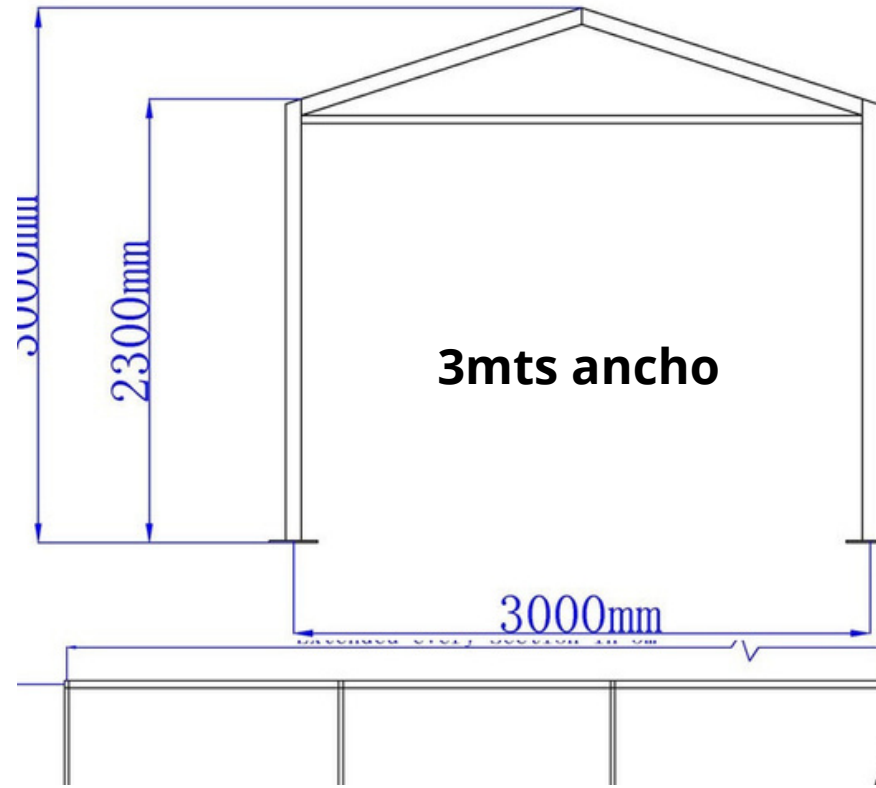

Planos techo a dos aguas