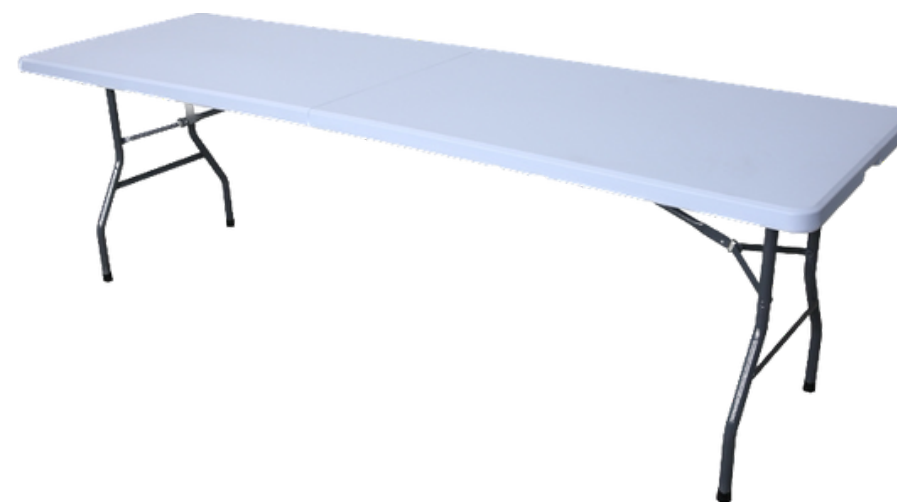

Tipo: lapacho lustrado

Tamaño :módulos de 1x1 mts

Calidad: Premium, opcion reforzada para pista de baile

Mesas

**Mesa Cuadrada
plegable**

Medidas:
Lado 87cm x alt 72cm
Lado 70cm x alt 72cm
Lado 70cm x alt 57cm

**Mesa Redonda
plegable**

Medidas:
Diámetro 94cm x alt 72cm

**Mesa Rectangular
plegable**

Medidas:
Lado 180cm x alt 76cm
Lado 240cm x alt 76cm
Lado 2000cm x alt 90cm

**Mesa Redonda
madera
con base de hierro**