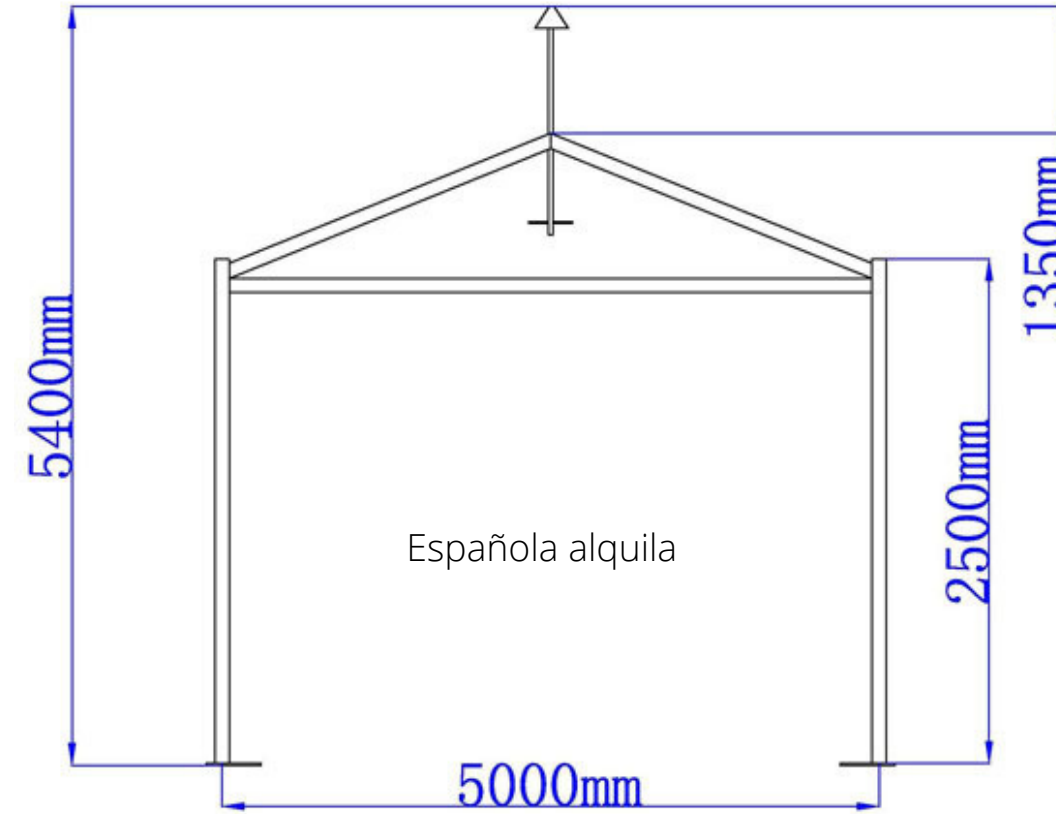

Las carpas pagoda de techo cónico ofrecen una estructura cuadrada que puede utilizarse con o sin laterales, pueden conectarse entre ellas formando estructuras de 4x8 (o 8x4), 5x10(o 10x5) y 6x12(o 12x6) y mas respetando la unión entre módulos.

Opcionales

- con o sin laterales
- con o sin piso
- con o sin iluminación

Planos Pagodas

Modulo de
4x4

Modulo de
5x5

Modulo de
6x6

ESPAÑOLA ALQUILA
CARPAS Y MOBILIARIO

Carpas con techo dos aguas

Las carpas a dos aguas son una excelente opción para crear y cerrar espacios grandes al aire libre, la estructura se genera a partir de módulos de 3,4,5,6,10 o 12 metros de ancho, con avances en módulos de a 3 metros, permitiendo generar desde una pequeña carpa de 3x3 mts hasta una mega carpa de 12x200 o mas.

Medidas:
Diámetro 1,50
Diámetro 1,80
para usar
con mantel

Mesas

Mesa Rectangular
madera con caballetes

Medidas

-1,80x80

-1.80x60

-2.44x60

-2.44*80