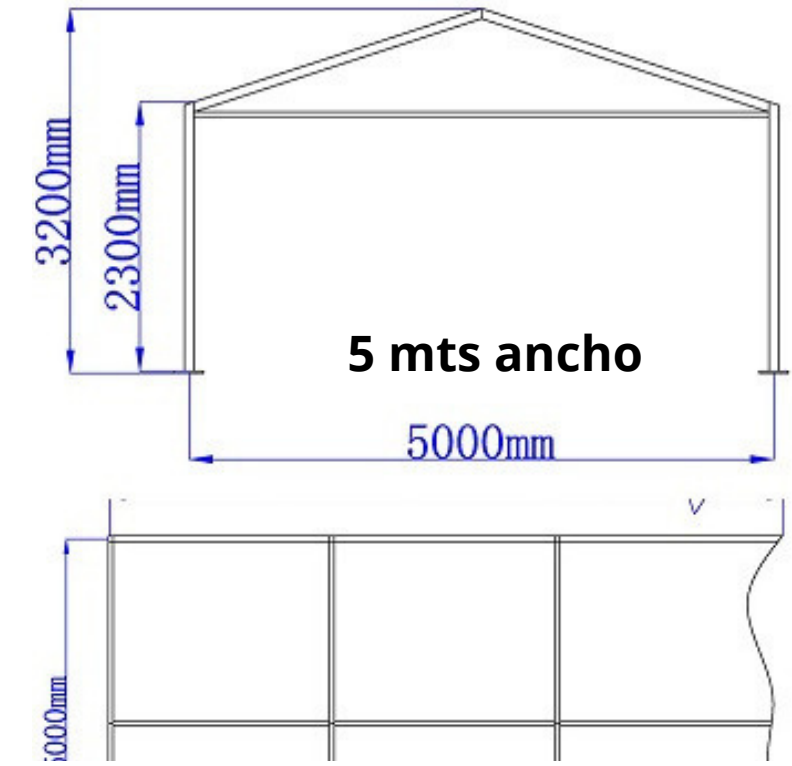

Planos techo a dos aguas