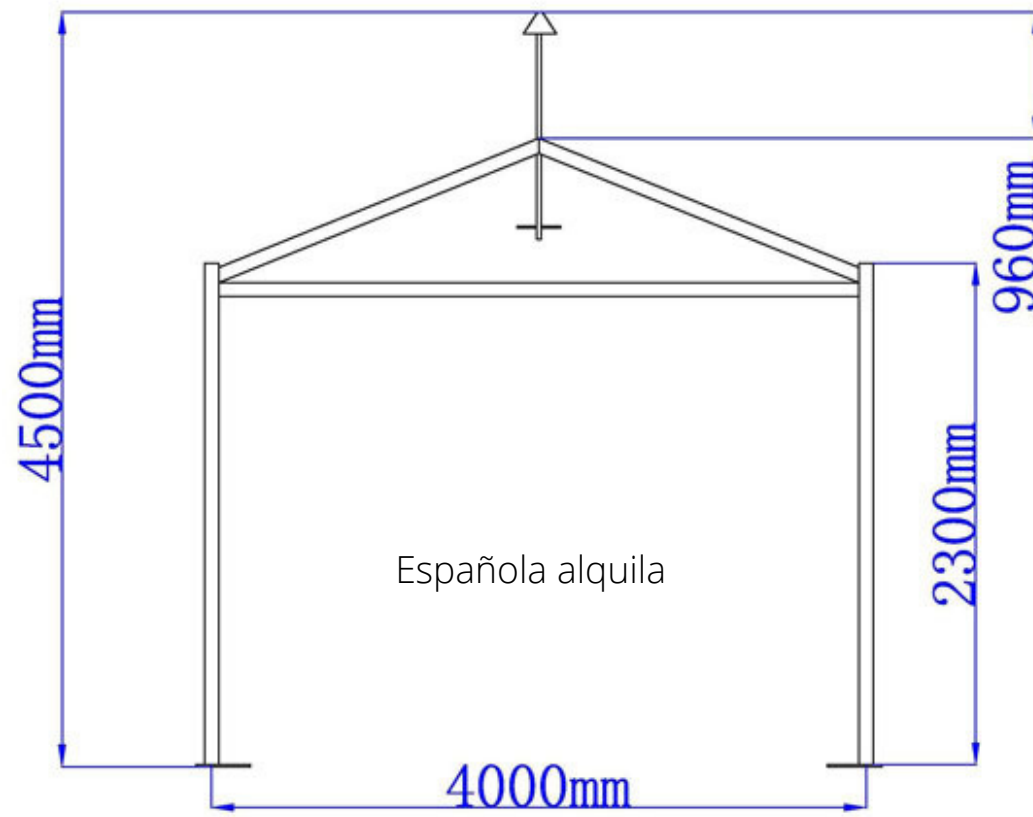

Planos Pagodas

Modulo de
4x4