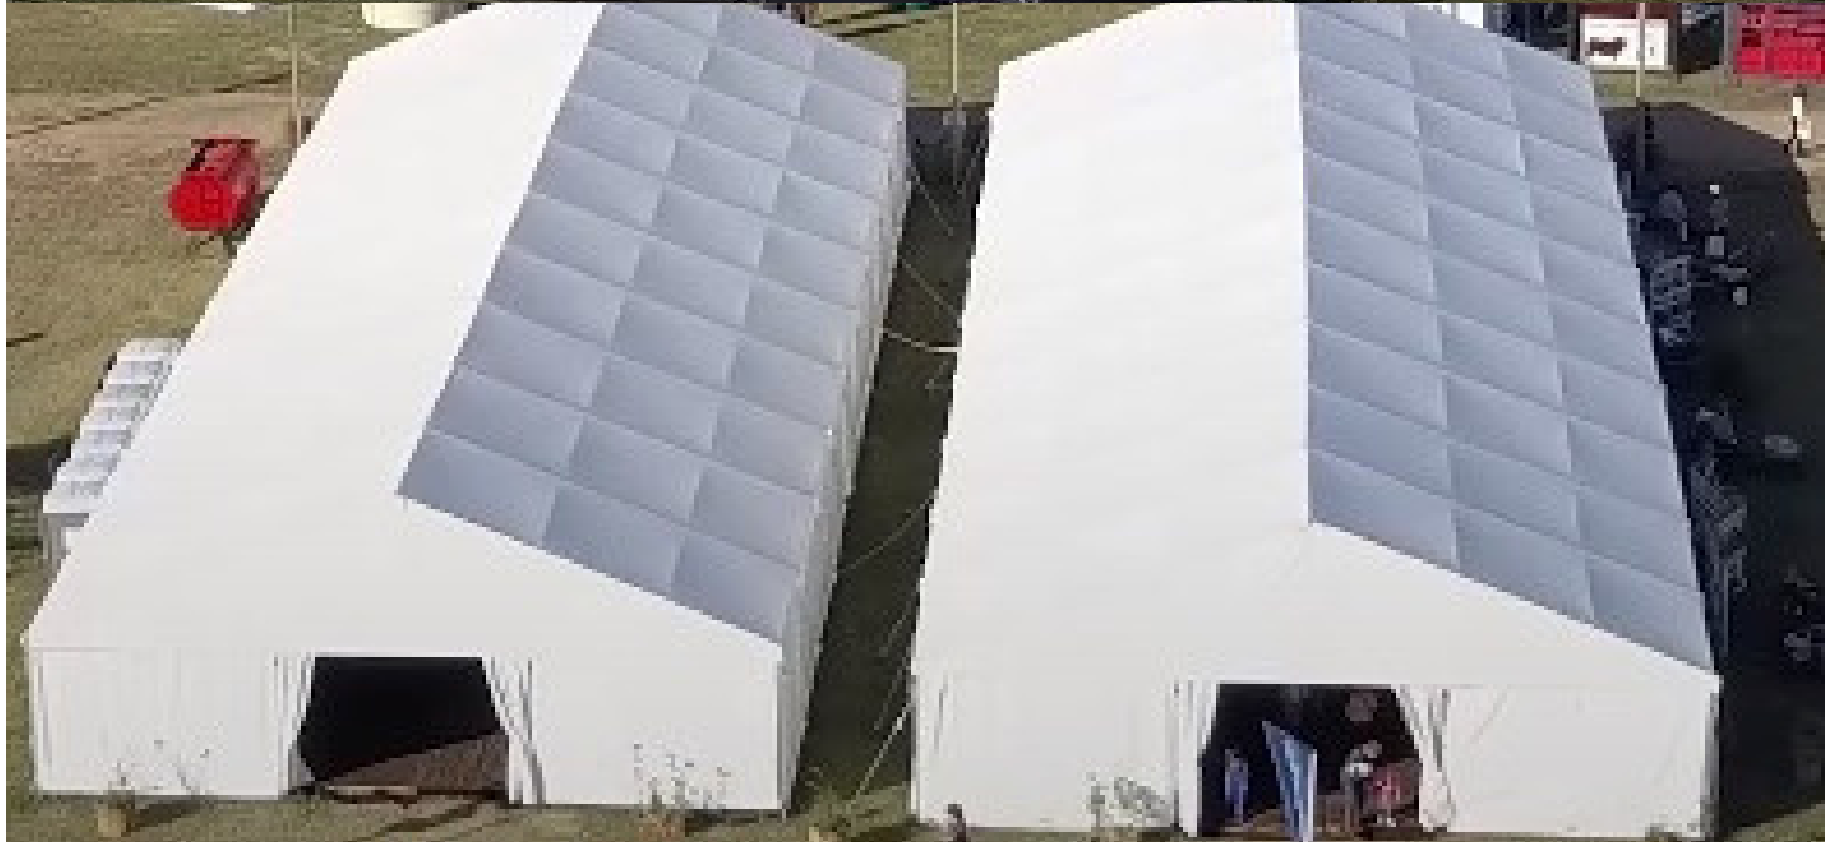

Servicios

Expo Activa

Teatro Solis

Expo Prado