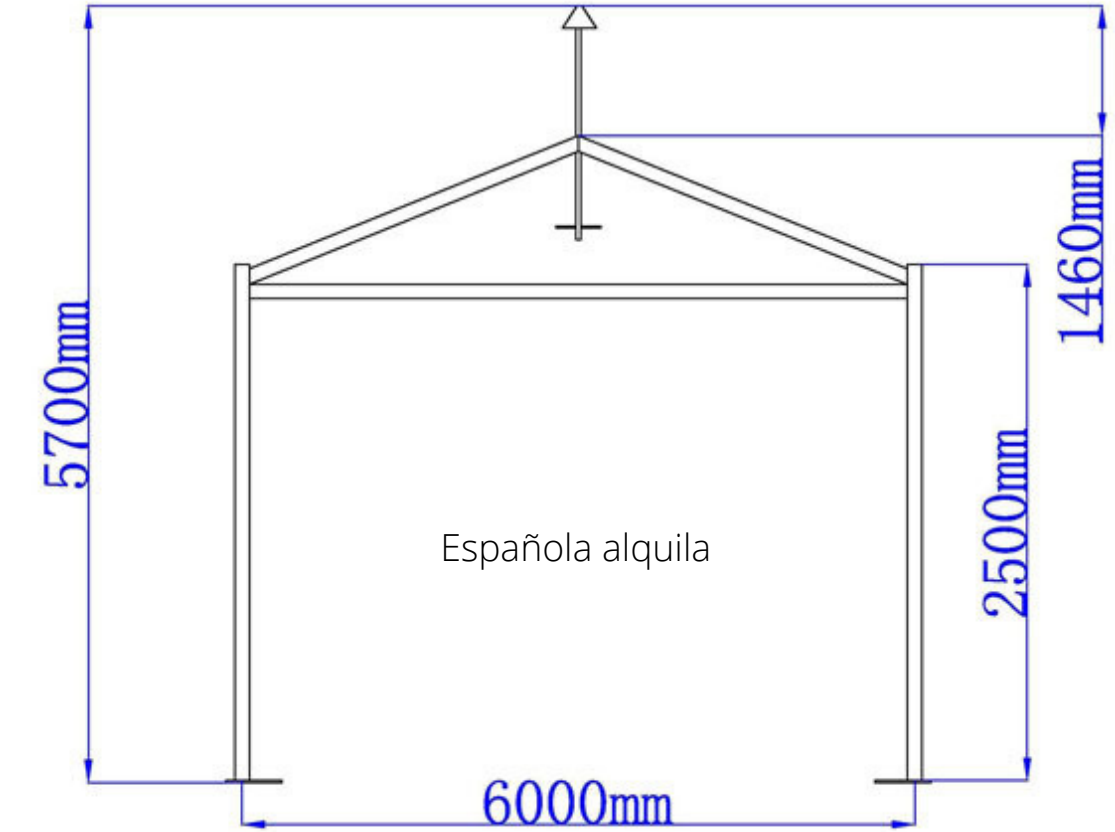

Las carpas pagoda de techo cónico ofrecen una estructura cuadrada que puede utilizarse con o sin laterales, pueden conectarse entre ellas formando estructuras de 4x8 (o 8x4), 5x10(o 10x5) y 6x12(o 12x6) y mas respetando la unión entre módulos.

Opcionales

- con o sin laterales
- con o sin piso
- con o sin iluminación

Planos Pagodas

Modulo de
4x4

Modulo de
5x5

Modulo de
6x6

ESPAÑOLA ALQUILA
CARPAS Y MOBILIARIO

Carpas con techo dos aguas

Las carpas a dos aguas son una excelente opción para crear y cerrar espacios grandes al aire libre, la estructura se genera a partir de módulos de 3,4,5,6,10 o 12 metros de ancho, con avances en módulos de a 3 metros, permitiendo generar desde una pequeña carpa de 3x3 mts hasta una mega carpa de 12x200 o mas.

Medidas:
Diámetro 1,50
Diámetro 1,80
para usar
con mantel

Mesas

Mesa Rectangular
madera con caballetes

Medidas

-1,80x80

-1.80x60

-2.44x60

-2.44*80