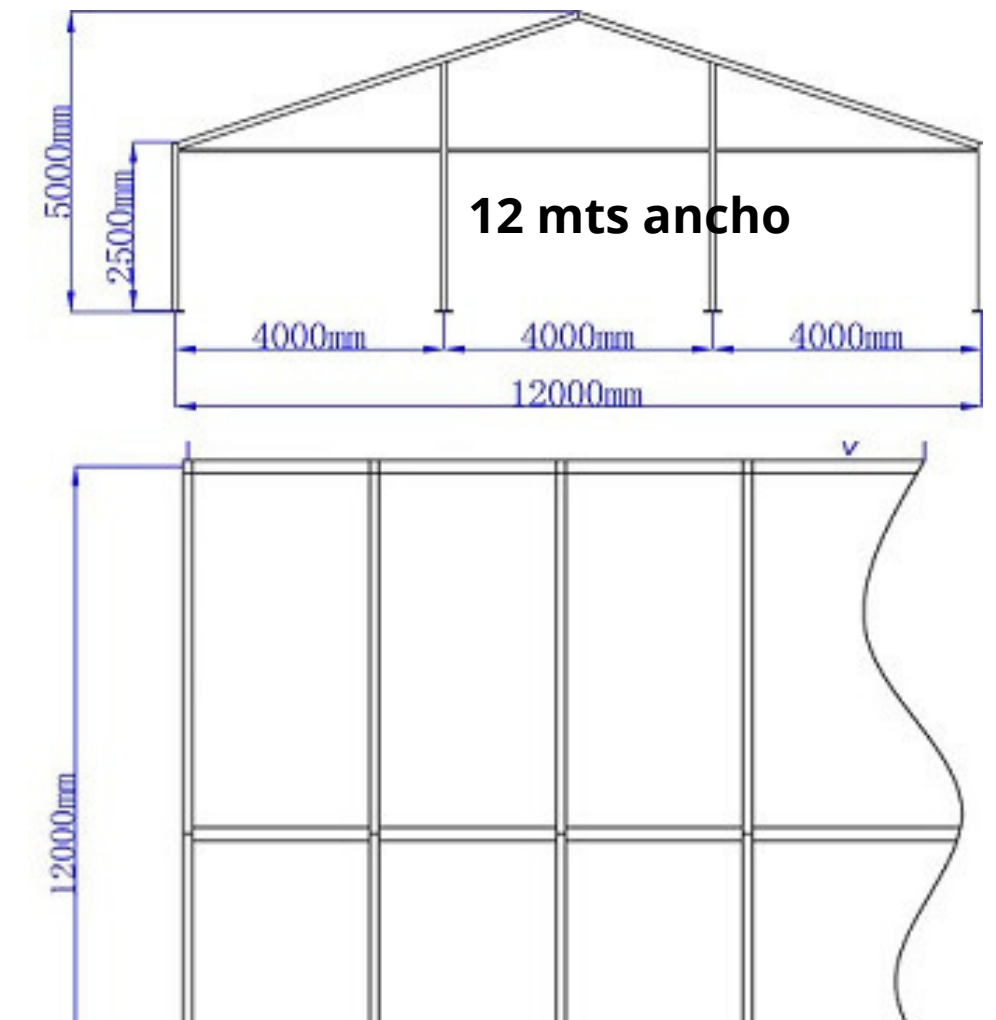

Planos techo a dos aguas