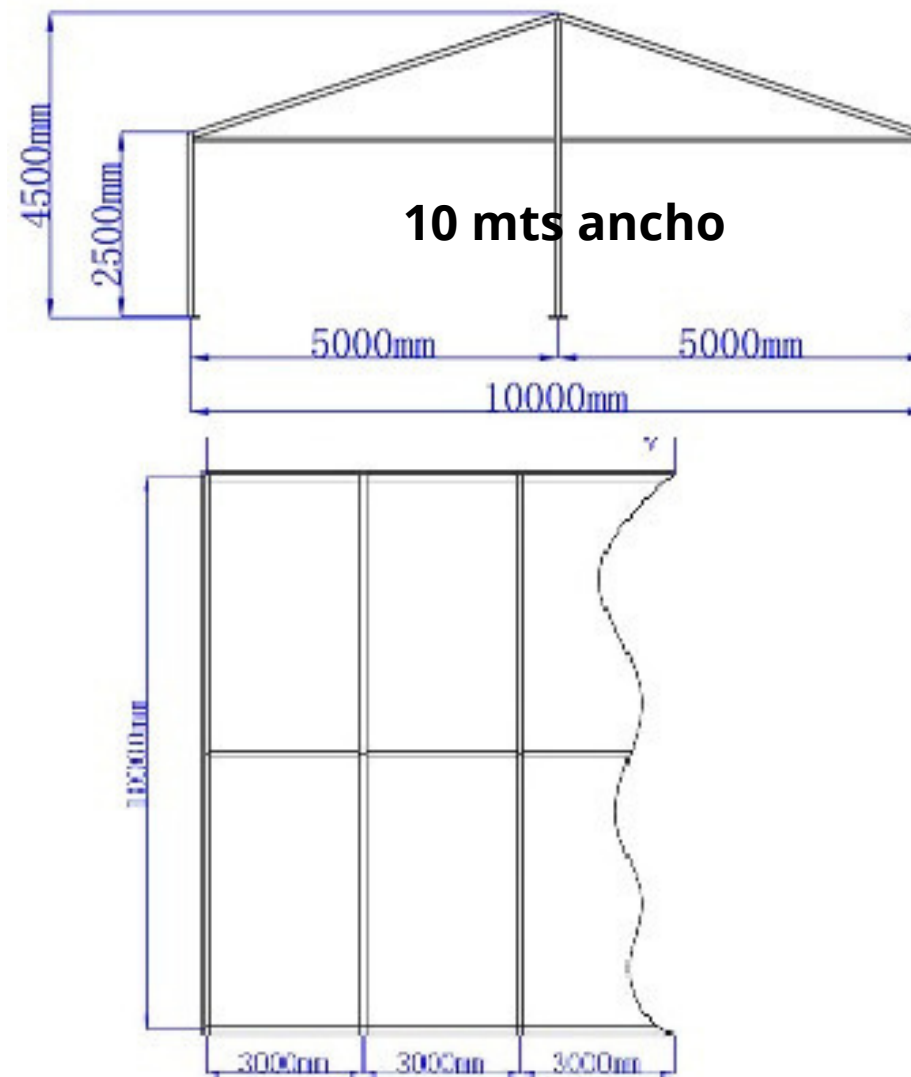

Planos techo a dos aguas